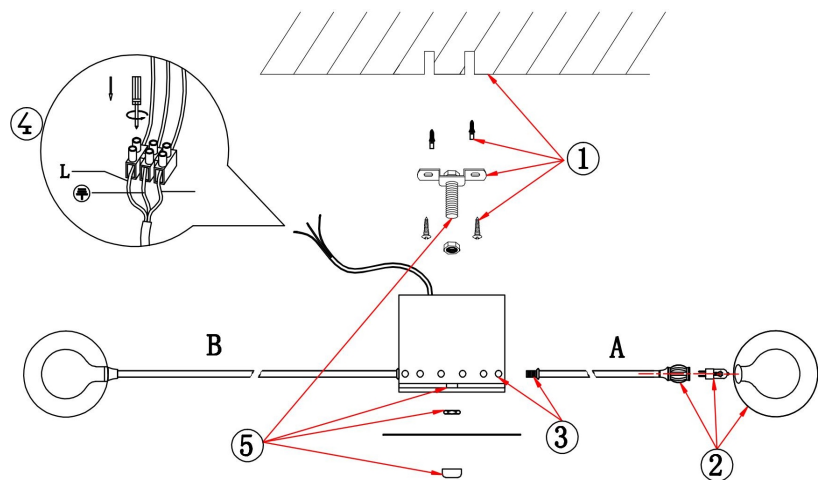

freya

Инструкция FR5242CL-16W

16xG4 3W

Модель: FR5242CL-16W

Коллекция: Modern

Серия: Celebrity

Потолочный светильник