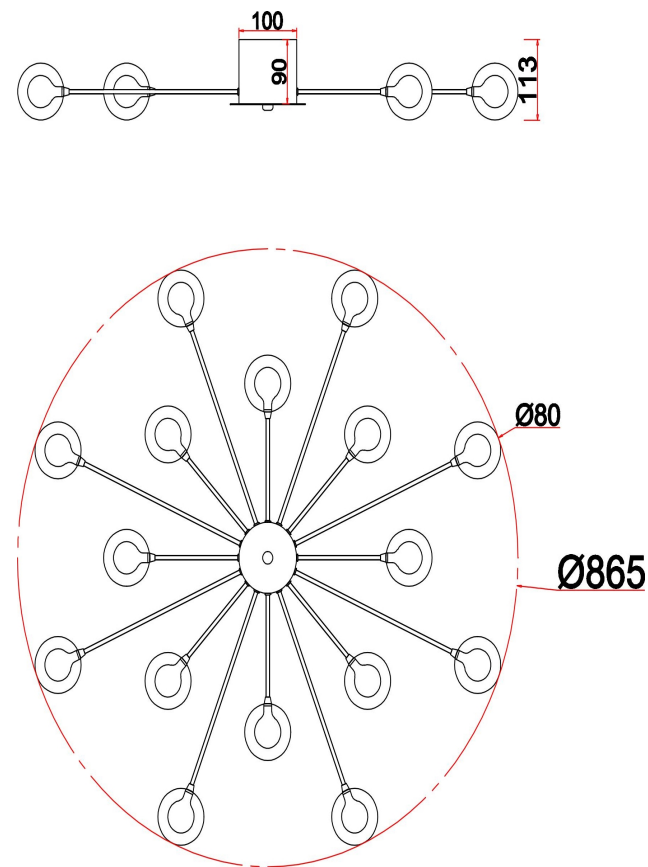

freya

Инструкция FR5242CL-16W

16xG4 3W

Модель: FR5242CL-16W

Коллекция: Modern

Серия: Celebrity

Потолочный светильник